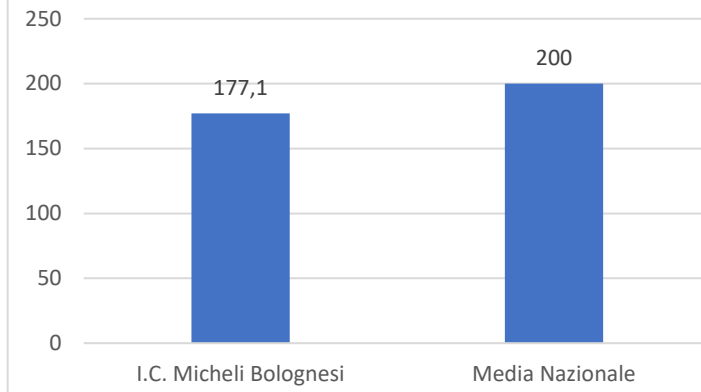

GRAFICO RIASSUNTIVO PROVE INVALSI ITALIANO CLASSE 3 SCUOLA SECONDARIA DI PRIMO GRADO

FERMI

ANNO SCOLASTICO 2017 – 2018

Reading

Listening

Media del punteggio
percentuale
al netto del cheating

Background familiare
mediano degli studenti BASSO ITALIANO

173,9

Punteggio Toscana		Punteggio Centro		Punteggio Italia	
non significativamente differente		non significativamente differente		significativamente inferiore	significativamente inferiore

Background familiare
mediano degli studenti BASSO
LISTENING