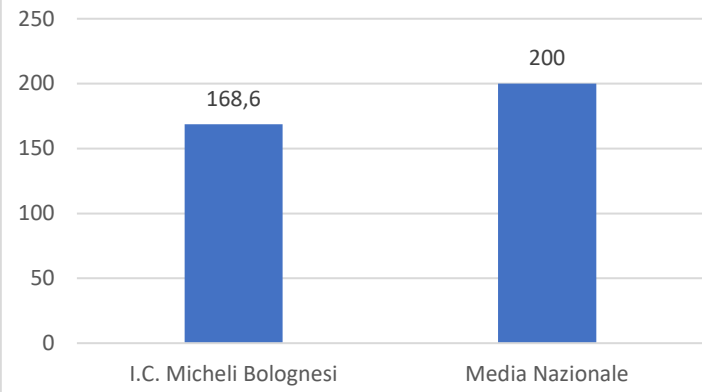

GRAFICO RIASSUNTIVO PROVE INVALSI ITALIANO CLASSE 3 SCUOLA SECONDARIA DI PRIMO GRADO

FERMI

ANNO SCOLASTICO 2017 – 2018

Reading

Listening

Media del punteggio
percentuale
al netto del cheating

Background familiare
mediano degli studenti BASSO ITALIANO

173,9

Punteggio Toscana		Punteggio Centro		Punteggio Italia	
non significativamente differente		non significativamente differente		significativamente inferiore	significativamente inferiore

Background familiare
mediano degli studenti BASSO
LISTENING